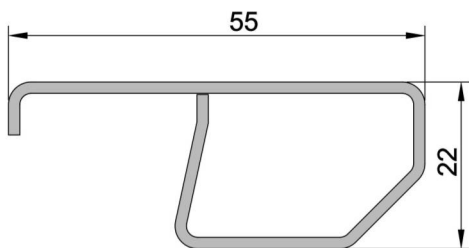

Articolo
F2/48.12

**Controtelaio FLASH 2 - da 48 MM sp. 12/10
in acciaio zincato**

LUNGHEZZA BARRE
6500 mm

CONFEZIONE
50 barre

PESO
1,08 kg/ml

Articolo
F2/50.12

**Controtelaio FLASH 2 - da 50 MM sp. 12/10
in acciaio zincato**

LUNGHEZZA BARRE
6500 mm

CONFEZIONE
50 barre

PESO
1,10 kg/ml

Articolo
F2/52.12

**Controtelaio FLASH 2 - da 52 MM sp. 12/10
in acciaio zincato**

LUNGHEZZA BARRE
6500 mm

CONFEZIONE
50 barre

PESO
1,12 kg/ml

Articolo
F2/55.12

**Controtelaio FLASH 2 - da 55 MM sp. 12/10
in acciaio zincato**

LUNGHEZZA BARRE
6500 mm

CONFEZIONE
50 barre

PESO
1,15 kg/ml

Articolo
F2/58.12

**Controtelaio FLASH 2 - da 58 MM sp. 12/10
in acciaio zincato**