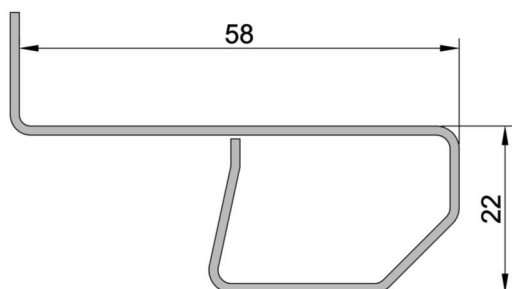

Articolo
F1/50.12

Controtelaio FLASH 1 - da 50 MM sp. 12/10 in acciaio zincato

LUNGHEZZA BARRE
6500 mm

CONFEZIONE
54 barre

PESO
1,21 kg/ml

Articolo
F1/52.12

Controtelaio FLASH 1 - da 52 MM sp. 12/10 in acciaio zincato

LUNGHEZZA BARRE
6500 mm

CONFEZIONE
54 barre

PESO
1,23 kg/ml

Articolo
F1/55.12

Controtelaio FLASH 1 - da 55 MM sp. 12/10 in acciaio zincato

LUNGHEZZA BARRE
6500 mm

CONFEZIONE
54 barre

PESO
1,26 kg/ml

Articolo
F1/5812

Controtelaio FLASH 1 - da 58 MM sp. 12/10 in acciaio zincato

LUNGHEZZA BARRE
6500 mm

CONFEZIONE
54 barre

PESO
1,29 kg/ml

Articolo
F1/60.12

**Controtelaio FLASH 1 - da 60 MM sp. 12/10
in acciaio zincato**