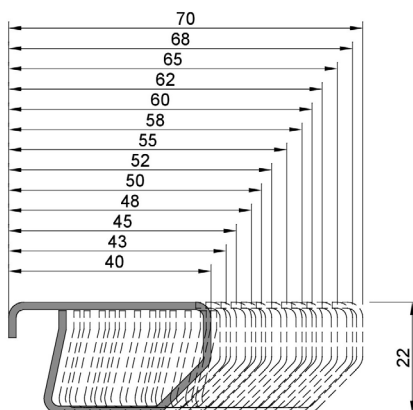

Articolo
F1/65.12

**Controtelaio FLASH 1 - da 65 MM sp. 12/10
in acciaio zincato**

LUNGHEZZA BARRE
6500 mm

CONFEZIONE
54 barre

PESO
1,37 kg/ml

Articolo
F1/68.12

**Controtelaio FLASH 1 - da 68 MM sp. 12/10
in acciaio zincato**

LUNGHEZZA BARRE
6500 mm

CONFEZIONE
54 barre

PESO
1,39 kg/ml

Articolo
F1/70.12

**Controtelaio FLASH 1 - da 70 MM sp. 12/10
in acciaio zincato**

LUNGHEZZA BARRE
6500 mm

CONFEZIONE
54 barre

PESO
1,44 kg/ml

CONTROTELAIO FLASH DUE : controtelaio senza aletta, in lamiera zincata, composto da lamiera 12/10, completo di zanche a murare e distanziali per infissi in Alluminio, Legno e PVC con battute variabili da 40 a 70 mm. I particolari che caratterizzano il sistema flash sono: l'aggraffatura antitorzione e l'asola, ripetuta ogni 150 mm, che permette il montaggio delle zanche di ancoraggio dove si ritiene più opportuno.

F2 - Controtelaio FLASH UNO (SENZA ALETTA)

Articolo
F2/40.12

**Controtelaio FLASH 2 - da 40 MM sp. 12/10
in acciaio zincato**

LUNGHEZZA BARRE
6500 mm

CONFEZIONE
50 barre

PESO
1,00 kg/ml

Articolo
F2/43.12

**Controtelaio FLASH 2 - da 43 MM sp. 12/10
in acciaio zincato**