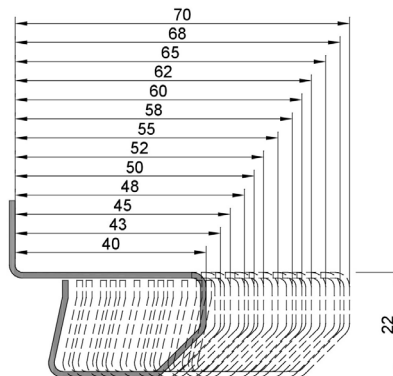

**Flash
System**
Controtelaio

FLASH UNO

CONTROTELAIO FLASH UNO : controtelaio con aletta, in lamiera zincata, composto da lamiera 12/10, completo di zanche a murare e distanziali per infissi in Alluminio, Legno e PVC con battute variabili da 40 a 70 mm. I particolari che caratterizzano il sistema flash sono: l'aggraffatura antitorsione e l'asola, ripetuta ogni 150 mm, che permette il montaggio delle zanche di ancoraggio dove si ritiene più opportuno.

F1 - Controtelaio FLASH UNO (CON ALETTA)

**Articolo
F1/40.12**

**Controtelaio FLASH 1 - da 40 MM sp. 12/10
in acciaio zincato**

LUNGHEZZA BARRE
6500 mm

CONFEZIONE
54 barre

PESO
1,12 kg/ml

**Articolo
F1/43.12**