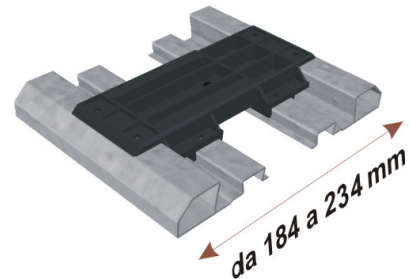

Distanziale regolabile in nylon
da 217 a 280 mm

CONFEZIONE
70 pz