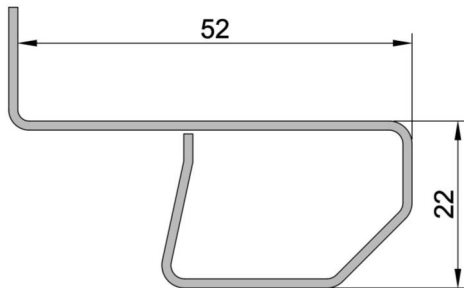

LUNGHEZZA BARRE
6500 mm

CONFEZIONE
54 barre

PESO
1,17 kg/ml

**Articolo
F1/48.12**

**Controtelaio FLASH 1 - da 48 MM sp. 12/10
in acciaio zincato**

LUNGHEZZA BARRE
6500 mm

CONFEZIONE
54 barre

PESO
1,19 kg/ml

Articolo
F1/50.12

Controtelaio FLASH 1 - da 50 MM sp. 12/10 in acciaio zincato

LUNGHEZZA BARRE
6500 mm

CONFEZIONE
54 barre

PESO
1,21 kg/ml

Articolo
F1/52.12

Controtelaio FLASH 1 - da 52 MM sp. 12/10 in acciaio zincato

LUNGHEZZA BARRE
6500 mm

CONFEZIONE
54 barre

PESO
1,23 kg/ml

Articolo
F1/55.12

Controtelaio FLASH 1 - da 55 MM sp. 12/10 in acciaio zincato

LUNGHEZZA BARRE
6500 mm

CONFEZIONE
54 barre

PESO
1,26 kg/ml

Articolo
F1/5812

Controtelaio FLASH 1 - da 58 MM sp. 12/10 in acciaio zincato

LUNGHEZZA BARRE
6500 mm

CONFEZIONE
54 barre

PESO
1,29 kg/ml

Articolo
F1/60.12

**Controtelaio FLASH 1 - da 60 MM sp. 12/10
in acciaio zincato**