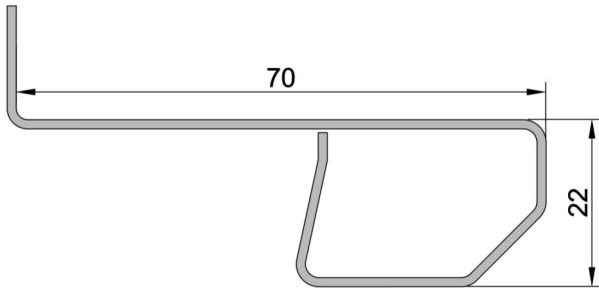

Articolo
F1/65.12

**Controtelaio FLASH 1 - da 65 MM sp. 12/10
in acciaio zincato**

LUNGHEZZA BARRE
6500 mm

CONFEZIONE
54 barre

PESO
1,37 kg/ml

Articolo
F1/68.12

**Controtelaio FLASH 1 - da 68 MM sp. 12/10
in acciaio zincato**

LUNGHEZZA BARRE
6500 mm

CONFEZIONE
54 barre

PESO
1,39 kg/ml

Articolo
F1/70.12

**Controtelaio FLASH 1 - da 70 MM sp. 12/10
in acciaio zincato**

LUNGHEZZA BARRE
6500 mm

CONFEZIONE
54 barre

PESO
1,44 kg/ml

CONTROTELAIO FLASH DUE : controtelaio senza aletta, in lamiera zincata, composto da lamiera 12/10, completo di zanche a murare e distanziali per infissi in Alluminio, Legno e PVC con battute variabili da 40 a 70 mm. I particolari che caratterizzano il sistema flash sono: l'aggraffatura antitorzione e l'asola, ripetuta ogni 150 mm, che permette il montaggio delle zanche di ancoraggio dove si ritiene più opportuno.