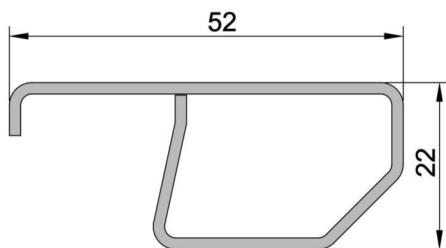

F2 - Controtelaio FLASH UNO (SENZA ALETTA)

Articolo
F2/40.12

**Controtelaio FLASH 2 - da 40 MM sp. 12/10
in acciaio zincato**

LUNGHEZZA BARRE
6500 mm

CONFEZIONE
50 barre

PESO
1,00 kg/ml

Articolo
F2/43.12

**Controtelaio FLASH 2 - da 43 MM sp. 12/10
in acciaio zincato**

LUNGHEZZA BARRE
6500 mm

CONFEZIONE
50 barre

PESO
1,03 kg/ml

Articolo
F2/45.12

**Controtelaio FLASH 2 - da 45 MM sp. 12/10
in acciaio zincato**

LUNGHEZZA BARRE
6500 mm

CONFEZIONE
50 barre

PESO
1,05 kg/ml

Articolo
F2/48.12

**Controtelaio FLASH 2 - da 48 MM sp. 12/10
in acciaio zincato**

LUNGHEZZA BARRE
6500 mm

CONFEZIONE
50 barre

PESO
1,08 kg/ml

Articolo
F2/50.12

**Controtelaio FLASH 2 - da 50 MM sp. 12/10
in acciaio zincato**

LUNGHEZZA BARRE
6500 mm

CONFEZIONE
50 barre

PESO
1,10 kg/ml

Articolo
F2/52.12

**Controtelaio FLASH 2 - da 52 MM sp. 12/10
in acciaio zincato**

LUNGHEZZA BARRE
6500 mm

CONFEZIONE
50 barre

PESO
1,12 kg/ml