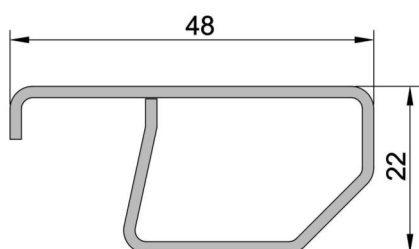

F2 - Controtelaio FLASH UNO (SENZA ALETTA)

Articolo
F2/40.12

**Controtelaio FLASH 2 - da 40 MM sp. 12/10
in acciaio zincato**

LUNGHEZZA BARRE
6500 mm

CONFEZIONE
50 barre

PESO
1,00 kg/ml

Articolo
F2/43.12

**Controtelaio FLASH 2 - da 43 MM sp. 12/10
in acciaio zincato**

LUNGHEZZA BARRE
6500 mm

CONFEZIONE
50 barre

PESO
1,03 kg/ml

Articolo
F2/45.12

**Controtelaio FLASH 2 - da 45 MM sp. 12/10
in acciaio zincato**

LUNGHEZZA BARRE
6500 mm

CONFEZIONE
50 barre

PESO
1,05 kg/ml

Articolo
F2/48.12

**Controtelaio FLASH 2 - da 48 MM sp. 12/10
in acciaio zincato**

LUNGHEZZA BARRE
6500 mm

CONFEZIONE
50 barre

PESO
1,08 kg/ml

Articolo
F2/50.12

**Controtelaio FLASH 2 - da 50 MM sp. 12/10
in acciaio zincato**

LUNGHEZZA BARRE
6500 mm

CONFEZIONE
50 barre

PESO
1,10 kg/ml

Articolo
F2/52.12

**Controtelaio FLASH 2 - da 52 MM sp. 12/10
in acciaio zincato**

LUNGHEZZA BARRE
6500 mm

CONFEZIONE
50 barre

PESO
1,12 kg/ml