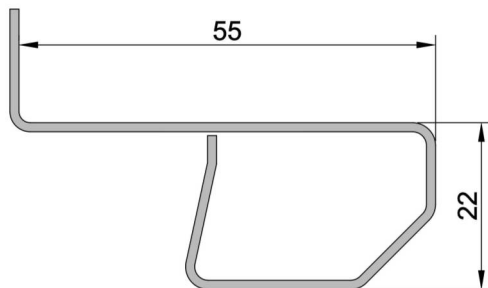

LUNGHEZZA BARRE
6500 mm

CONFEZIONE
54 barre

PESO
1,17 kg/ml

**Articolo
F1/48.12**

**Controtelaio FLASH 1 - da 48 MM sp. 12/10
in acciaio zincato**

LUNGHEZZA BARRE
6500 mm

CONFEZIONE
54 barre

PESO
1,19 kg/ml

Articolo
F1/50.12

Controtelaio FLASH 1 - da 50 MM sp. 12/10 in acciaio zincato

LUNGHEZZA BARRE
6500 mm

CONFEZIONE
54 barre

PESO
1,21 kg/ml

Articolo
F1/52.12

Controtelaio FLASH 1 - da 52 MM sp. 12/10 in acciaio zincato

LUNGHEZZA BARRE
6500 mm

CONFEZIONE
54 barre

PESO
1,23 kg/ml

Articolo
F1/55.12

Controtelaio FLASH 1 - da 55 MM sp. 12/10 in acciaio zincato

LUNGHEZZA BARRE
6500 mm

CONFEZIONE
54 barre

PESO
1,26 kg/ml

Articolo
F1/5812

Controtelaio FLASH 1 - da 58 MM sp. 12/10 in acciaio zincato

LUNGHEZZA BARRE
6500 mm

CONFEZIONE
54 barre

PESO
1,29 kg/ml

Articolo
F1/60.12

**Controtelaio FLASH 1 - da 60 MM sp. 12/10
in acciaio zincato**