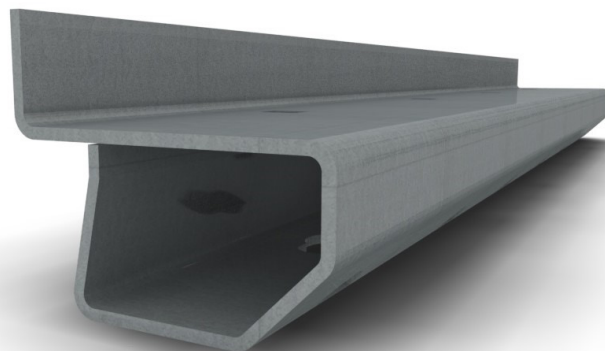

**Flash
System**
Controtelaio

FLASH UNO

CONTROTELAIO FLASH UNO : controtelaio con aletta, in lamiera zincata, composto da lamiera 12/10, completo di zanche a murare e distanziali per infissi in Alluminio, Legno e PVC con battute variabili da 40 a 70 mm. I particolari che caratterizzano il sistema flash sono: l'aggraffatura antitorsione e l'asola, ripetuta ogni 150 mm, che permette il montaggio delle zanche di ancoraggio dove si ritiene più opportuno.

F1 - Controtelaio FLASH UNO (CON ALETTA)

**Articolo
F1/40.12**

**Controtelaio FLASH 1 - da 40 MM sp. 12/10
in acciaio zincato**

LUNGHEZZA BARRE
6500 mm

CONFEZIONE
54 barre

PESO
1,12 kg/ml

**Articolo
F1/43.12**