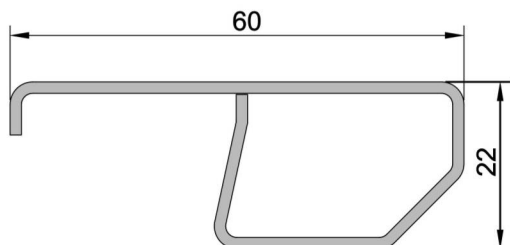

LUNGHEZZA BARRE
6500 mm

CONFEZIONE
50 barre

PESO
1,10 kg/ml

Articolo
F2/52.12

**Controtelaio FLASH 2 - da 52 MM sp. 12/10
in acciaio zincato**

LUNGHEZZA BARRE
6500 mm

CONFEZIONE
50 barre

PESO
1,12 kg/ml

Articolo
F2/55.12

**Controtelaio FLASH 2 - da 55 MM sp. 12/10
in acciaio zincato**

LUNGHEZZA BARRE
6500 mm

CONFEZIONE
50 barre

PESO
1,15 kg/ml

Articolo
F2/58.12

**Controtelaio FLASH 2 - da 58 MM sp. 12/10
in acciaio zincato**

LUNGHEZZA BARRE
6500 mm

CONFEZIONE
50 barre

PESO
1,18 kg/ml

Articolo
F2/60.12

**Controtelaio FLASH 2 - da 60 MM sp. 12/10
in acciaio zincato**

LUNGHEZZA BARRE
6500 mm

CONFEZIONE
50 barre

PESO
1,20 kg/ml