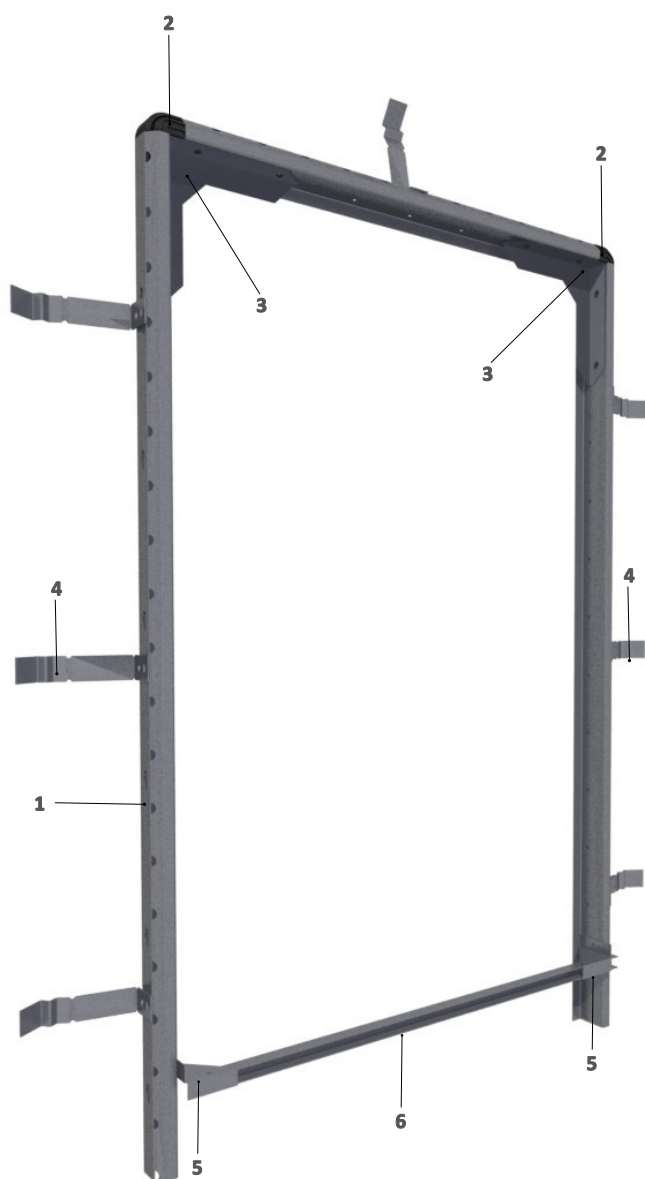

Articolo
F2/70.12

**Controtelaio FLASH 2 - da 70 MM sp. 12/10
in acciaio zincato**

LUNGHEZZA BARRE
6500 mm

CONFEZIONE
50 barre

PESO
1,30 kg/ml

Componenti per l'assemblaggio

1

F1/.....