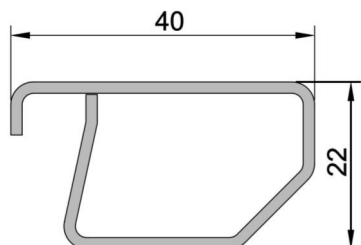

Articolo
F1/65.12

**Controtelaio FLASH 1 - da 65 MM sp. 12/10
in acciaio zincato**

LUNGHEZZA BARRE
6500 mm

CONFEZIONE
54 barre

PESO
1,37 kg/ml

Articolo
F1/68.12

**Controtelaio FLASH 1 - da 68 MM sp. 12/10
in acciaio zincato**

LUNGHEZZA BARRE
6500 mm

CONFEZIONE
54 barre

PESO
1,39 kg/ml

Articolo
F1/70.12

**Controtelaio FLASH 1 - da 70 MM sp. 12/10
in acciaio zincato**

LUNGHEZZA BARRE
6500 mm

CONFEZIONE
54 barre

PESO
1,44 kg/ml

CONTROTELAIO FLASH DUE : controtelaio senza aletta, in lamiera zincata, composto da lamiera 12/10, completo di zanche a murare e distanziali per infissi in Alluminio, Legno e PVC con battute variabili da 40 a 70 mm. I particolari che caratterizzano il sistema flash sono: l'aggraffatura antitorzione e l'asola, ripetuta ogni 150 mm, che permette il montaggio delle zanche di ancoraggio dove si ritiene più opportuno.

F2 - Controtelaio FLASH UNO (SENZA ALETTA)

Articolo
F2/40.12

**Controtelaio FLASH 2 - da 40 MM sp. 12/10
in acciaio zincato**

LUNGHEZZA BARRE
6500 mm

CONFEZIONE
50 barre

PESO
1,00 kg/ml

Articolo
F2/43.12

**Controtelaio FLASH 2 - da 43 MM sp. 12/10
in acciaio zincato**