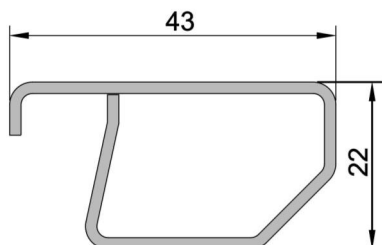

CONTROTELAIO FLASH DUE : controtelaio senza aletta, in lamiera zincata, composto da lamiera 12/10, completo di zanche a murare e distanziali per infissi in Alluminio, Legno e PVC con battute variabili da 40 a 70 mm. I particolari che caratterizzano il sistema flash sono: l'aggraffatura antitorzione e l'asola, ripetuta ogni 150 mm, che permette il montaggio delle zanche di ancoraggio dove si ritiene più opportuno.

F2 - Controtelaio FLASH UNO (SENZA ALETTA)

Articolo
F2/40.12

**Controtelaio FLASH 2 - da 40 MM sp. 12/10
in acciaio zincato**

LUNGHEZZA BARRE
6500 mm

CONFEZIONE
50 barre

PESO
1,00 kg/ml

Articolo
F2/43.12

**Controtelaio FLASH 2 - da 43 MM sp. 12/10
in acciaio zincato**

LUNGHEZZA BARRE
6500 mm

CONFEZIONE
50 barre

PESO
1,03 kg/ml

Articolo
F2/45.12

**Controtelaio FLASH 2 - da 45 MM sp. 12/10
in acciaio zincato**

LUNGHEZZA BARRE
6500 mm

CONFEZIONE
50 barre

PESO
1,05 kg/ml

Articolo
F2/48.12

**Controtelaio FLASH 2 - da 48 MM sp. 12/10
in acciaio zincato**

LUNGHEZZA BARRE
6500 mm

CONFEZIONE
50 barre

PESO
1,08 kg/ml

Articolo
F2/50.12

**Controtelaio FLASH 2 - da 50 MM sp. 12/10
in acciaio zincato**