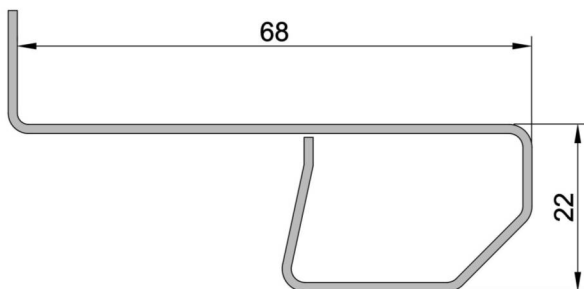

Articolo
F1/65.12

**Controtelaio FLASH 1 - da 65 MM sp. 12/10
in acciaio zincato**

LUNGHEZZA BARRE
6500 mm

CONFEZIONE
54 barre

PESO
1,37 kg/ml

Articolo
F1/68.12

**Controtelaio FLASH 1 - da 68 MM sp. 12/10
in acciaio zincato**

LUNGHEZZA BARRE
6500 mm

CONFEZIONE
54 barre

PESO
1,39 kg/ml

Articolo
F1/70.12

**Controtelaio FLASH 1 - da 70 MM sp. 12/10
in acciaio zincato**

LUNGHEZZA BARRE
6500 mm

CONFEZIONE
54 barre

PESO
1,44 kg/ml

CONTROTELAIO FLASH DUE : controtelaio senza aletta, in lamiera zincata, composto da lamiera 12/10, completo di zanche a murare e distanziali per infissi in Alluminio, Legno e PVC con battute variabili da 40 a 70 mm. I particolari che caratterizzano il sistema flash sono: l'aggraffatura antitorzione e l'asola, ripetuta ogni 150 mm, che permette il montaggio delle zanche di ancoraggio dove si ritiene più opportuno.