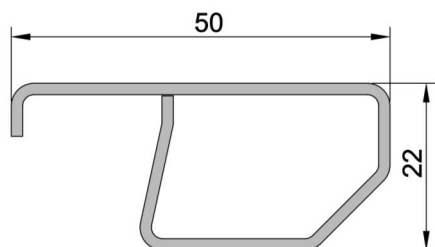

F2 - Controtelaio FLASH UNO (SENZA ALETTA)

Articolo
F2/40.12

**Controtelaio FLASH 2 - da 40 MM sp. 12/10
in acciaio zincato**

LUNGHEZZA BARRE
6500 mm

CONFEZIONE
50 barre

PESO
1,00 kg/ml

Articolo
F2/43.12

**Controtelaio FLASH 2 - da 43 MM sp. 12/10
in acciaio zincato**

LUNGHEZZA BARRE
6500 mm

CONFEZIONE
50 barre

PESO
1,03 kg/ml

Articolo
F2/45.12

**Controtelaio FLASH 2 - da 45 MM sp. 12/10
in acciaio zincato**

LUNGHEZZA BARRE
6500 mm

CONFEZIONE
50 barre

PESO
1,05 kg/ml

Articolo
F2/48.12

**Controtelaio FLASH 2 - da 48 MM sp. 12/10
in acciaio zincato**

LUNGHEZZA BARRE
6500 mm

CONFEZIONE
50 barre

PESO
1,08 kg/ml

Articolo
F2/50.12

**Controtelaio FLASH 2 - da 50 MM sp. 12/10
in acciaio zincato**

LUNGHEZZA BARRE
6500 mm

CONFEZIONE
50 barre

PESO
1,10 kg/ml

Articolo
F2/52.12

**Controtelaio FLASH 2 - da 52 MM sp. 12/10
in acciaio zincato**

LUNGHEZZA BARRE
6500 mm

CONFEZIONE
50 barre

PESO
1,12 kg/ml