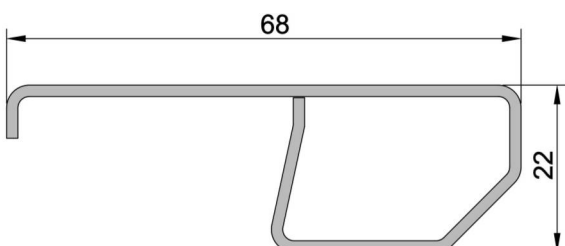

Articolo
F2/62.12

**Controtelaio FLASH 2 - da 62 MM sp. 12/10
in acciaio zincato**

LUNGHEZZA BARRE
6500 mm

CONFEZIONE
50 barre

PESO
1,25 kg/ml

Articolo
F2/65.12

**Controtelaio FLASH 2 - da 65 MM sp. 12/10
in acciaio zincato**

LUNGHEZZA BARRE
6500 mm

CONFEZIONE
50 barre

PESO
1,25 kg/ml

Articolo
F2/68.12

**Controtelaio FLASH 2 - da 68 MM sp. 12/10
in acciaio zincato**

LUNGHEZZA BARRE
6500 mm

CONFEZIONE
50 barre

PESO
1,30 kg/ml