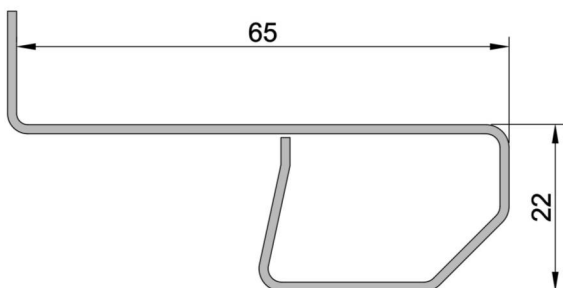

Articolo
F1/5812

Controtelaio FLASH 1 - da 58 MM sp. 12/10 in acciaio zincato

LUNGHEZZA BARRE
6500 mm

CONFEZIONE
54 barre

PESO
1,29 kg/ml

Articolo
F1/60.12

**Controtelaio FLASH 1 - da 60 MM sp. 12/10
in acciaio zincato**

LUNGHEZZA BARRE
6500 mm

CONFEZIONE
54 barre

PESO
1,32 kg/ml

Articolo
F1/62.12

**Controtelaio FLASH 1 - da 62 MM sp. 12/10
in acciaio zincato**

LUNGHEZZA BARRE
6500 mm

CONFEZIONE
54 barre

PESO
1,35 kg/ml

Articolo
F1/65.12

**Controtelaio FLASH 1 - da 65 MM sp. 12/10
in acciaio zincato**

LUNGHEZZA BARRE
6500 mm

CONFEZIONE
54 barre

PESO
1,37 kg/ml

Articolo
F1/68.12

**Controtelaio FLASH 1 - da 68 MM sp. 12/10
in acciaio zincato**