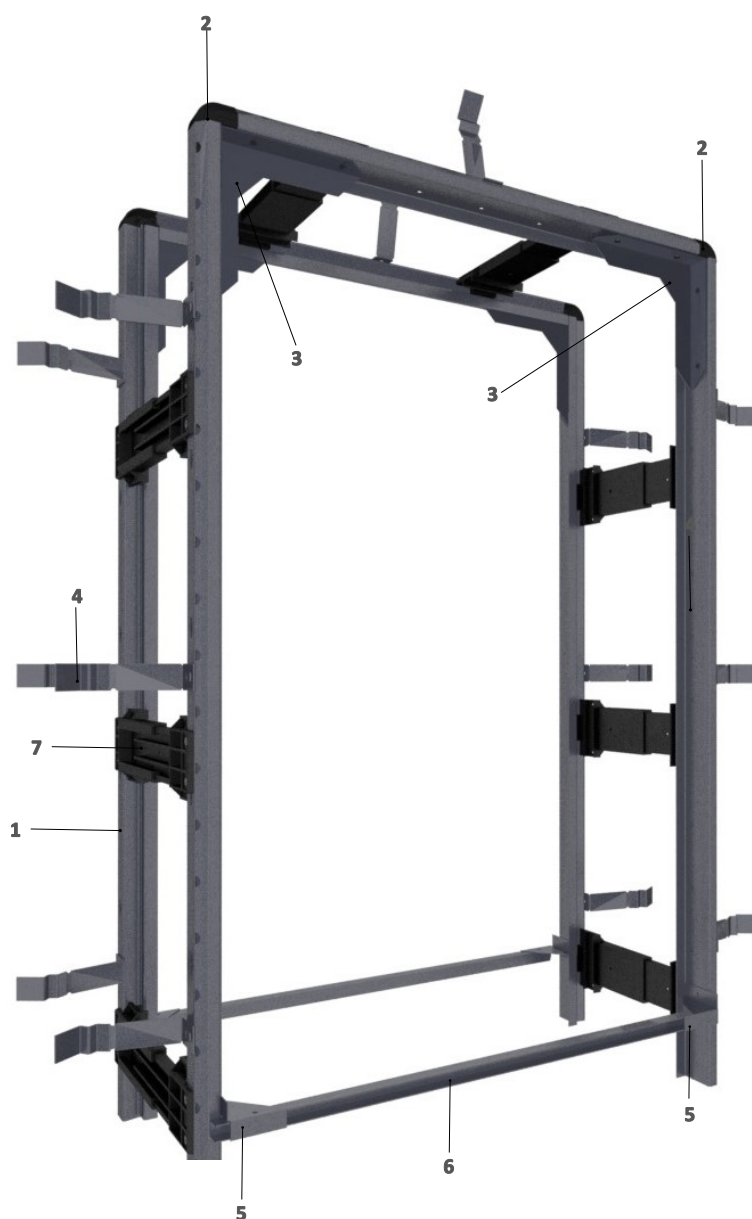

Componenti per l'assemblaggio - Persiane

1	F1/..... Controtelaio Flash
2	F090BF/.. Squadretta di assemblaggio
3	AC01SQ/012 Squadretta di allineamento superiore
4	F090BZB Zanca di ancoraggio

5	AC01SQ.010 Squadretta di allineamento inferiore da batt. 40 a 90 mm
	AC01SQ.011 Squadretta di allineamento inferiore da batt. 90 a 230 mm
6	F1512 Profilo ad "u" di sostegno 15x15 12/10
7	AC10DI010/.. Distanziale regolabile