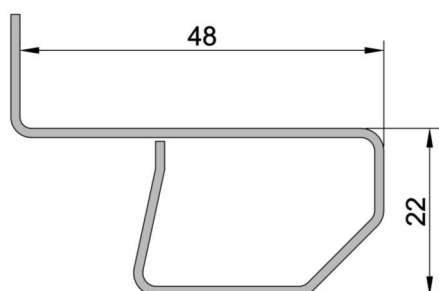

F1 - Controtelaio FLASH UNO (CON ALETTA)

**Articolo
F1/40.12**

**Controtelaio FLASH 1 - da 40 MM sp. 12/10
in acciaio zincato**

LUNGHEZZA BARRE
6500 mm

CONFEZIONE
54 barre

PESO
1,12 kg/ml

**Articolo
F1/43.12**

**Controtelaio FLASH 1 - da 43 MM sp. 12/10
in acciaio zincato**

LUNGHEZZA BARRE
6500 mm

CONFEZIONE
54 barre

PESO
1,15 kg/ml

**Articolo
F1/45.12**

**Controtelaio FLASH 1 - da 45 MM sp. 12/10
in acciaio zincato**

LUNGHEZZA BARRE
6500 mm

CONFEZIONE
54 barre

PESO
1,17 kg/ml

**Articolo
F1/48.12**

**Controtelaio FLASH 1 - da 48 MM sp. 12/10
in acciaio zincato**

LUNGHEZZA BARRE
6500 mm

CONFEZIONE
54 barre

PESO
1,19 kg/ml

Articolo
F1/50.12

Controtelaio FLASH 1 - da 50 MM sp. 12/10 in acciaio zincato

LUNGHEZZA BARRE
6500 mm

CONFEZIONE
54 barre

PESO
1,21 kg/ml

Articolo
F1/52.12

Controtelaio FLASH 1 - da 52 MM sp. 12/10 in acciaio zincato