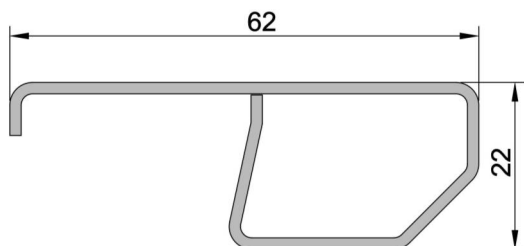

LUNGHEZZA BARRE
6500 mm

CONFEZIONE
50 barre

PESO
1,18 kg/ml

Articolo
F2/60.12

**Controtelaio FLASH 2 - da 60 MM sp. 12/10
in acciaio zincato**

LUNGHEZZA BARRE
6500 mm

CONFEZIONE
50 barre

PESO
1,20 kg/ml

Articolo
F2/62.12

**Controtelaio FLASH 2 - da 62 MM sp. 12/10
in acciaio zincato**

LUNGHEZZA BARRE
6500 mm

CONFEZIONE
50 barre

PESO
1,25 kg/ml

Articolo
F2/65.12

**Controtelaio FLASH 2 - da 65 MM sp. 12/10
in acciaio zincato**