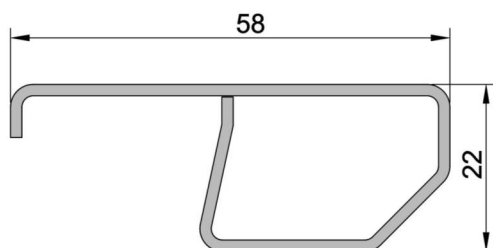

LUNGHEZZA BARRE
6500 mm

CONFEZIONE
50 barre

PESO
1,10 kg/ml

Articolo
F2/52.12

**Controtelaio FLASH 2 - da 52 MM sp. 12/10
in acciaio zincato**

LUNGHEZZA BARRE
6500 mm

CONFEZIONE
50 barre

PESO
1,12 kg/ml

Articolo
F2/55.12

**Controtelaio FLASH 2 - da 55 MM sp. 12/10
in acciaio zincato**

LUNGHEZZA BARRE
6500 mm

CONFEZIONE
50 barre

PESO
1,15 kg/ml

Articolo
F2/58.12

**Controtelaio FLASH 2 - da 58 MM sp. 12/10
in acciaio zincato**

LUNGHEZZA BARRE
6500 mm

CONFEZIONE
50 barre

PESO
1,18 kg/ml

Articolo
F2/60.12

**Controtelaio FLASH 2 - da 60 MM sp. 12/10
in acciaio zincato**

LUNGHEZZA BARRE
6500 mm

CONFEZIONE
50 barre

PESO
1,20 kg/ml