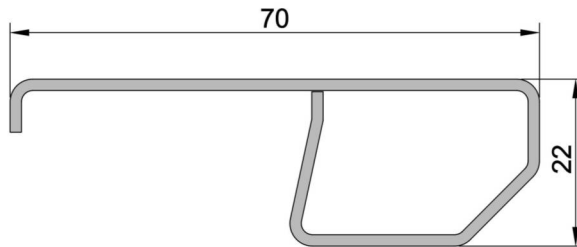

Articolo
F2/70.12

**Controtelaio FLASH 2 - da 70 MM sp. 12/10
in acciaio zincato**

LUNGHEZZA BARRE
6500 mm

CONFEZIONE
50 barre

PESO
1,30 kg/ml