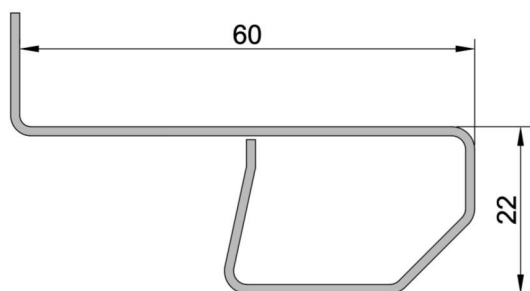

Articolo
F1/50.12

Controtelaio FLASH 1 - da 50 MM sp. 12/10 in acciaio zincato

LUNGHEZZA BARRE
6500 mm

CONFEZIONE
54 barre

PESO
1,21 kg/ml

Articolo
F1/52.12

Controtelaio FLASH 1 - da 52 MM sp. 12/10 in acciaio zincato

LUNGHEZZA BARRE
6500 mm

CONFEZIONE
54 barre

PESO
1,23 kg/ml

Articolo
F1/55.12

Controtelaio FLASH 1 - da 55 MM sp. 12/10 in acciaio zincato

LUNGHEZZA BARRE
6500 mm

CONFEZIONE
54 barre

PESO
1,26 kg/ml

Articolo
F1/5812

Controtelaio FLASH 1 - da 58 MM sp. 12/10 in acciaio zincato

LUNGHEZZA BARRE
6500 mm

CONFEZIONE
54 barre

PESO
1,29 kg/ml

Articolo
F1/60.12

**Controtelaio FLASH 1 - da 60 MM sp. 12/10
in acciaio zincato**

LUNGHEZZA BARRE
6500 mm

CONFEZIONE
54 barre

PESO
1,32 kg/ml

Articolo
F1/62.12

**Controtelaio FLASH 1 - da 62 MM sp. 12/10
in acciaio zincato**

LUNGHEZZA BARRE
6500 mm

CONFEZIONE
54 barre

PESO
1,35 kg/ml