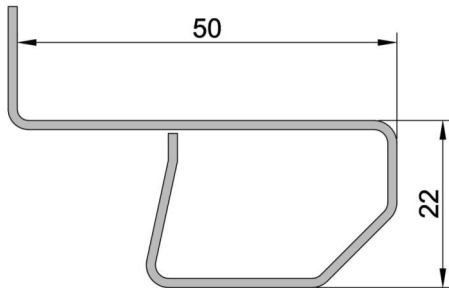

F1 - Controtelaio FLASH UNO (CON ALETTA)

**Articolo
F1/40.12**

**Controtelaio FLASH 1 - da 40 MM sp. 12/10
in acciaio zincato**

LUNGHEZZA BARRE
6500 mm

CONFEZIONE
54 barre

PESO
1,12 kg/ml

**Articolo
F1/43.12**

**Controtelaio FLASH 1 - da 43 MM sp. 12/10
in acciaio zincato**

LUNGHEZZA BARRE
6500 mm

CONFEZIONE
54 barre

PESO
1,15 kg/ml

**Articolo
F1/45.12**

**Controtelaio FLASH 1 - da 45 MM sp. 12/10
in acciaio zincato**

LUNGHEZZA BARRE
6500 mm

CONFEZIONE
54 barre

PESO
1,17 kg/ml

**Articolo
F1/48.12**

**Controtelaio FLASH 1 - da 48 MM sp. 12/10
in acciaio zincato**

LUNGHEZZA BARRE
6500 mm

CONFEZIONE
54 barre

PESO
1,19 kg/ml

Articolo
F1/50.12

Controtelaio FLASH 1 - da 50 MM sp. 12/10 in acciaio zincato

LUNGHEZZA BARRE
6500 mm

CONFEZIONE
54 barre

PESO
1,21 kg/ml

Articolo
F1/52.12

Controtelaio FLASH 1 - da 52 MM sp. 12/10 in acciaio zincato