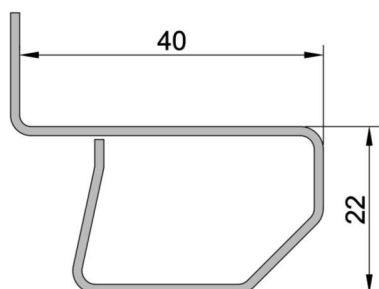

**Flash
System**
Controtelaio

FLASH UNO

CONTROTELAIO FLASH UNO : controtelaio con aletta, in lamiera zincata, composto da lamiera 12/10, completo di zanche a murare e distanziali per infissi in Alluminio, Legno e PVC con battute variabili da 40 a 70 mm. I particolari che caratterizzano il sistema flash sono: l'aggraffatura antitorsione e l'asola, ripetuta ogni 150 mm, che permette il montaggio delle zanche di ancoraggio dove si ritiene più opportuno.

F1 - Controtelaio FLASH UNO (CON ALETTA)

**Articolo
F1/40.12**

**Controtelaio FLASH 1 - da 40 MM sp. 12/10
in acciaio zincato**

LUNGHEZZA BARRE
6500 mm

CONFEZIONE
54 barre

PESO
1,12 kg/ml

**Articolo
F1/43.12**

**Controtelaio FLASH 1 - da 43 MM sp. 12/10
in acciaio zincato**

LUNGHEZZA BARRE
6500 mm

CONFEZIONE
54 barre

PESO
1,15 kg/ml

**Articolo
F1/45.12**

**Controtelaio FLASH 1 - da 45 MM sp. 12/10
in acciaio zincato**

Articolo
F1/50.12

Controtelaio FLASH 1 - da 50 MM sp. 12/10 in acciaio zincato

LUNGHEZZA BARRE
6500 mm

CONFEZIONE
54 barre

PESO
1,21 kg/ml

Articolo
F1/52.12

Controtelaio FLASH 1 - da 52 MM sp. 12/10 in acciaio zincato