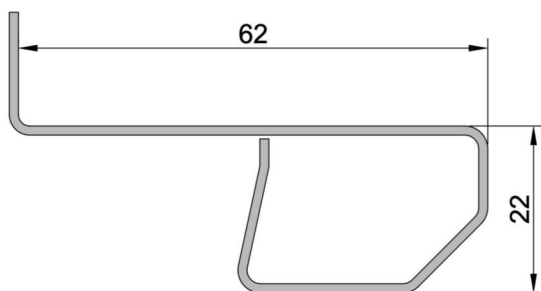

LUNGHEZZA BARRE
6500 mm

CONFEZIONE
54 barre

PESO
1,23 kg/ml

Articolo
F1/55.12

Controtelaio FLASH 1 - da 55 MM sp. 12/10 in acciaio zincato

LUNGHEZZA BARRE
6500 mm

CONFEZIONE
54 barre

PESO
1,26 kg/ml

Articolo
F1/5812

Controtelaio FLASH 1 - da 58 MM sp. 12/10 in acciaio zincato

LUNGHEZZA BARRE
6500 mm

CONFEZIONE
54 barre

PESO
1,29 kg/ml

Articolo
F1/60.12

**Controtelaio FLASH 1 - da 60 MM sp. 12/10
in acciaio zincato**

LUNGHEZZA BARRE
6500 mm

CONFEZIONE
54 barre

PESO
1,32 kg/ml

Articolo
F1/62.12

**Controtelaio FLASH 1 - da 62 MM sp. 12/10
in acciaio zincato**

LUNGHEZZA BARRE
6500 mm

CONFEZIONE
54 barre

PESO
1,35 kg/ml