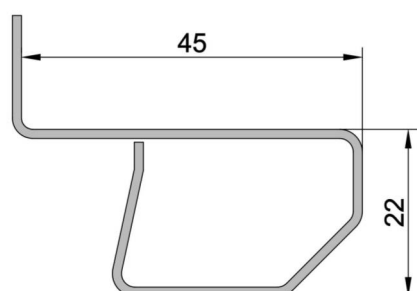

**Flash
System**
Controtelaio

FLASH UNO

CONTROTELAIO FLASH UNO : controtelaio con aletta, in lamiera zincata, composto da lamiera 12/10, completo di zanche a murare e distanziali per infissi in Alluminio, Legno e PVC con battute variabili da 40 a 70 mm. I particolari che caratterizzano il sistema flash sono: l'aggraffatura antitorsione e l'asola, ripetuta ogni 150 mm, che permette il montaggio delle zanche di ancoraggio dove si ritiene più opportuno.

F1 - Controtelaio FLASH UNO (CON ALETTA)

**Articolo
F1/40.12**

**Controtelaio FLASH 1 - da 40 MM sp. 12/10
in acciaio zincato**

LUNGHEZZA BARRE
6500 mm

CONFEZIONE
54 barre

PESO
1,12 kg/ml

**Articolo
F1/43.12**

**Controtelaio FLASH 1 - da 43 MM sp. 12/10
in acciaio zincato**

LUNGHEZZA BARRE
6500 mm

CONFEZIONE
54 barre

PESO
1,15 kg/ml

**Articolo
F1/45.12**

**Controtelaio FLASH 1 - da 45 MM sp. 12/10
in acciaio zincato**

Articolo
F1/50.12

Controtelaio FLASH 1 - da 50 MM sp. 12/10 in acciaio zincato

LUNGHEZZA BARRE
6500 mm

CONFEZIONE
54 barre

PESO
1,21 kg/ml

Articolo
F1/52.12

Controtelaio FLASH 1 - da 52 MM sp. 12/10 in acciaio zincato