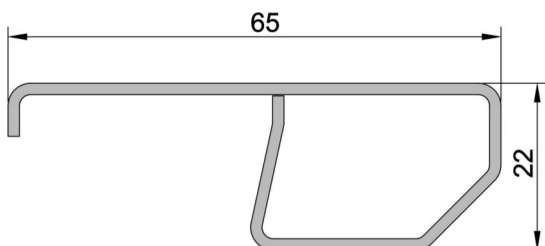

Articolo
F2/62.12

**Controtelaio FLASH 2 - da 62 MM sp. 12/10
in acciaio zincato**

LUNGHEZZA BARRE
6500 mm

CONFEZIONE
50 barre

PESO
1,25 kg/ml

Articolo
F2/65.12

**Controtelaio FLASH 2 - da 65 MM sp. 12/10
in acciaio zincato**

LUNGHEZZA BARRE
6500 mm

CONFEZIONE
50 barre

PESO
1,25 kg/ml

Articolo
F2/68.12

**Controtelaio FLASH 2 - da 68 MM sp. 12/10
in acciaio zincato**

LUNGHEZZA BARRE
6500 mm

CONFEZIONE
50 barre

PESO
1,30 kg/ml