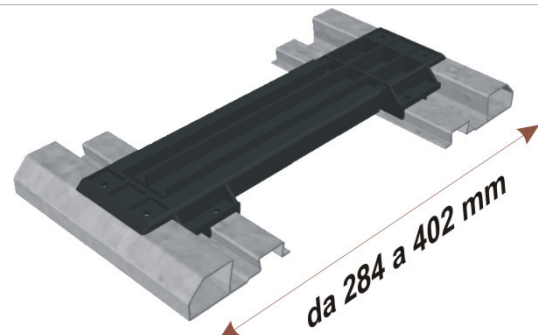

Articolo
AC10DI010/03 (v.a. F090D12)

Distanziale regolabile in nylon
da 380 a 450 mm

CONFEZIONE
40 pz