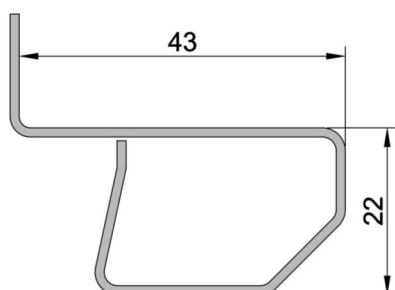

F1 - Controtelaio FLASH UNO (CON ALETTA)

**Articolo
F1/40.12**

**Controtelaio FLASH 1 - da 40 MM sp. 12/10
in acciaio zincato**

LUNGHEZZA BARRE
6500 mm

CONFEZIONE
54 barre

PESO
1,12 kg/ml

**Articolo
F1/43.12**

**Controtelaio FLASH 1 - da 43 MM sp. 12/10
in acciaio zincato**

LUNGHEZZA BARRE
6500 mm

CONFEZIONE
54 barre

PESO
1,15 kg/ml

**Articolo
F1/45.12**

**Controtelaio FLASH 1 - da 45 MM sp. 12/10
in acciaio zincato**

LUNGHEZZA BARRE
6500 mm

CONFEZIONE
54 barre

PESO
1,17 kg/ml

**Articolo
F1/48.12**

**Controtelaio FLASH 1 - da 48 MM sp. 12/10
in acciaio zincato**

LUNGHEZZA BARRE
6500 mm

CONFEZIONE
54 barre

PESO
1,19 kg/ml

Articolo
F1/50.12

Controtelaio FLASH 1 - da 50 MM sp. 12/10 in acciaio zincato

LUNGHEZZA BARRE
6500 mm

CONFEZIONE
54 barre

PESO
1,21 kg/ml

Articolo
F1/52.12

Controtelaio FLASH 1 - da 52 MM sp. 12/10 in acciaio zincato