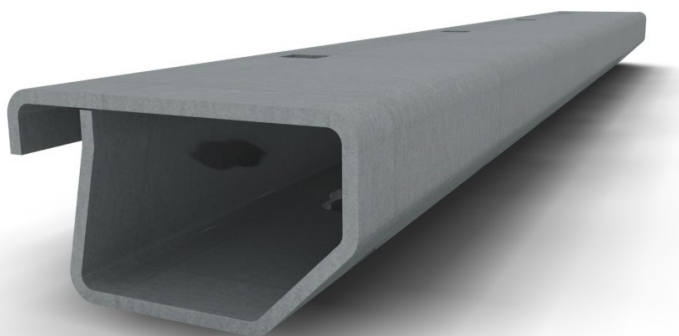

CONTROTELAIO FLASH DUE : controtelaio senza aletta, in lamiera zincata, composto da lamiera 12/10, completo di zanche a murare e distanziali per infissi in Alluminio, Legno e PVC con battute variabili da 40 a 70 mm. I particolari che caratterizzano il sistema flash sono: l'aggraffatura antitorzione e l'asola, ripetuta ogni 150 mm, che permette il montaggio delle zanche di ancoraggio dove si ritiene più opportuno.

F2 - Controtelaio FLASH UNO (SENZA ALETTA)