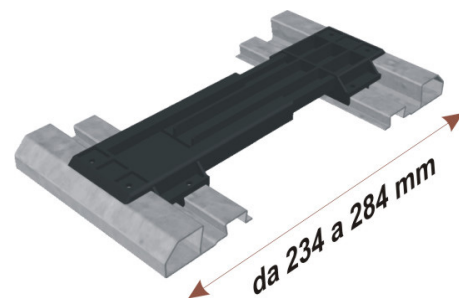

Distanziale regolabile in nylon
da 217 a 280 mm

CONFEZIONE
70 pz

Articolo
AC10DI010/02 (v.a. F090D11)

Distanziale regolabile in nylon
da 280 a 380 mm

CONFEZIONE
50 pz

Articolo
AC10DI010/03 (v.a. F090D12)

Distanziale regolabile in nylon
da 380 a 450 mm