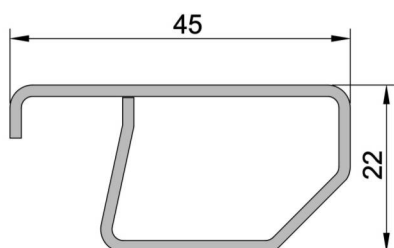

CONTROTELAIO FLASH DUE : controtelaio senza aletta, in lamiera zincata, composto da lamiera 12/10, completo di zanche a murare e distanziali per infissi in Alluminio, Legno e PVC con battute variabili da 40 a 70 mm. I particolari che caratterizzano il sistema flash sono: l'aggraffatura antitorzione e l'asola, ripetuta ogni 150 mm, che permette il montaggio delle zanche di ancoraggio dove si ritiene più opportuno.

F2 - Controtelaio FLASH UNO (SENZA ALETTA)

Articolo
F2/40.12

**Controtelaio FLASH 2 - da 40 MM sp. 12/10
in acciaio zincato**

LUNGHEZZA BARRE
6500 mm

CONFEZIONE
50 barre

PESO
1,00 kg/ml

Articolo
F2/43.12

**Controtelaio FLASH 2 - da 43 MM sp. 12/10
in acciaio zincato**

LUNGHEZZA BARRE
6500 mm

CONFEZIONE
50 barre

PESO
1,03 kg/ml

Articolo
F2/45.12

**Controtelaio FLASH 2 - da 45 MM sp. 12/10
in acciaio zincato**

LUNGHEZZA BARRE
6500 mm

CONFEZIONE
50 barre

PESO
1,05 kg/ml

Articolo
F2/48.12

**Controtelaio FLASH 2 - da 48 MM sp. 12/10
in acciaio zincato**

LUNGHEZZA BARRE
6500 mm

CONFEZIONE
50 barre

PESO
1,08 kg/ml

Articolo
F2/50.12

**Controtelaio FLASH 2 - da 50 MM sp. 12/10
in acciaio zincato**