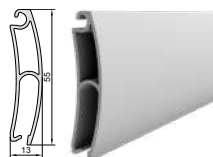

#### A45

Profilo per tapparella  
in alluminio estruso

AIROLL

9 X 45 MM

#### A55

Profilo per tapparella  
in alluminio estruso

AIROLL

13 X 55 MM